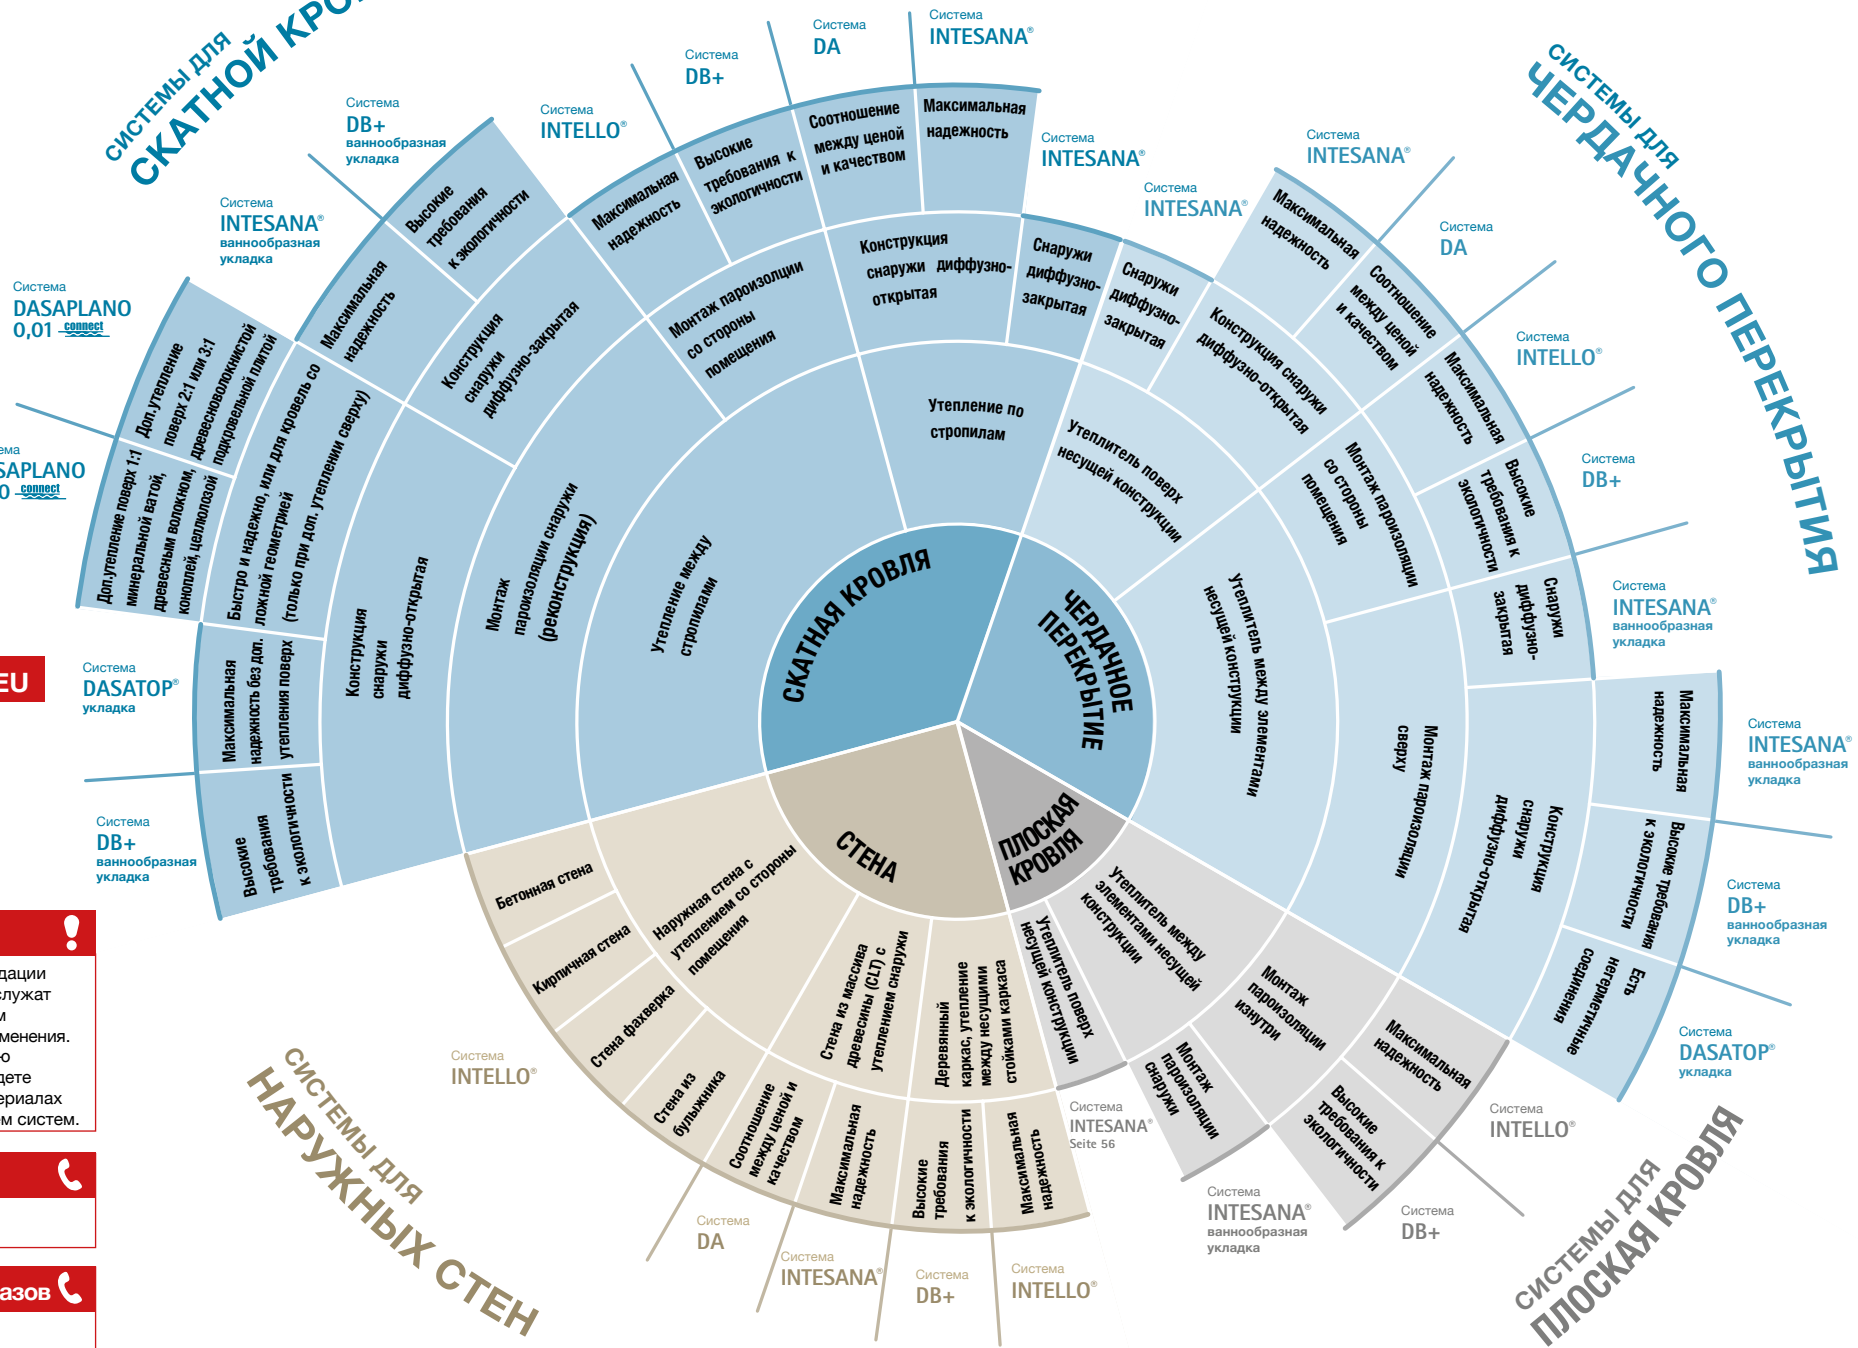

СИСТЕМЫ ДЛЯ СКАТНОЙ КРОВЛИ

СИСТЕМЫ ДЛЯ ЧЕРДАЧНОГО ПЕРЕКРЫТИЯ

Система DASAPLANO 0,01 connect
Система DASAPLANO 0,50 connect

Система DASATOP® укладка
Система DB+ ваннообразная укладка

Важно
Приведенные рекомендации по выбору материала служат первичным ориентиром для их возможного применения. Детальную информацию по применению вы найдете в дополнительных материалах с подробным описанием систем.

Техподдержка
Тел.: 8 800 600-54-55
info@50pascal.ru

Оформление заказов
Тел.: 8 800 600-54-55
info@50pascal.ru

СИСТЕМЫ ДЛЯ НАРУЖНЫХ СТЕН

СКАТНАЯ КРОВЛЯ
ЧЕРДАЧНОЕ ПЕРЕКРЫТИЕ
ПЛОСКАЯ КРОВЛЯ
СТЕНА

СИСТЕМЫ ДЛЯ НАРУЖНЫХ СТЕН

СИСТЕМЫ ДЛЯ ПЛОСКОЙ КРОВЛИ